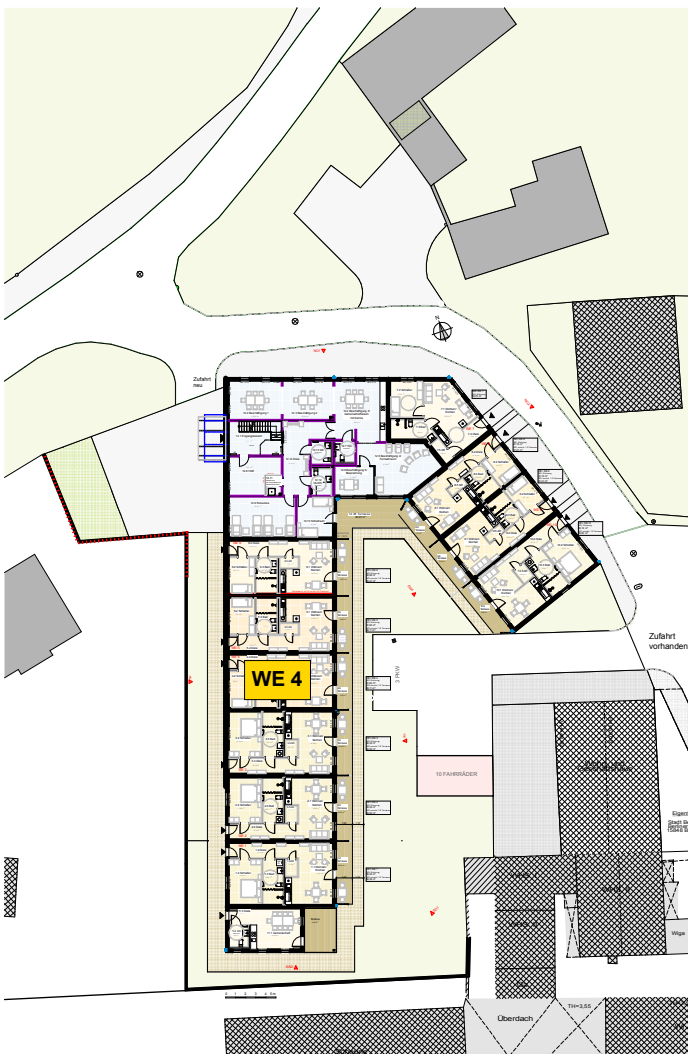

Wohnung WE 4

Wohnfläche Wohnung 51,60 m²

Wohnfläche Wohnung einschließlich 1/2 Terrassenfläche 56,11 m²

**Neubau einer
Tages- und Nachtpflegeeinrichtung
und einer barrierefreien Wohnanlage**
Adrianstraße/Ostvorstadt
15848 Beeskow

Wohnung WE 4

M 1 : 100, 09.05.2017